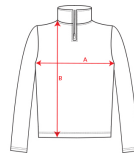

PIRINEO CQ1089

Ψηλός, επενδεδυμένος γιακάς, πλαστικά φερμουάρ ίδιου χρώματος, τσέπες με φερμουάρ, ελαστικές μανσέτες, ρυθμιζόμενα, πλαϊνά κορδόνια στο τελείωμα.

100% πολυεστέρας, polafleece 300 γρ.

Μέγεθος XXXL διατίθεται στα χρώματα Black 02, Dark Lead 46, Red 60, Navy Blue 55, Royal Blue 05, Bottle Green 56, Purple 71

*Επεξεργασία υφάσματος για προστασία από πηληματοποίηση

* Νέα βελτιωμένη παιδική γραμμή

* Το χρώμα 42 αντιστοιχεί στο παλιό 05

: S · M · L · XL · XXL · XXXL · XXXXL / : 2 · 4 · 6 · 8 · 10 · 12 · 16

	15	1
	15	1

	S	M	L	XL	XXL	XXXL	XXXXL
WIDTH (A)	55cm	57cm	60cm	63cm	66cm	69cm	73cm
HIGH (B)	67cm	70cm	73cm	76cm	79cm	82cm	85cm

	2	4	6	8	10	12	16
WIDTH (A)	31cm	35cm	37cm	39cm	41cm	43cm	47cm
HIGH (B)	38cm	44cm	47cm	50cm	53cm	56cm	62cm