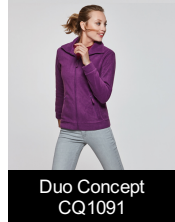

PIRINEO CQ1089

Ψηλός, επενδεδυμένος γιακάς, πλαστικά φερμουάρ ίδιου χρώματος, τσέπες με φερμουάρ, ελαστικές μανσέτες, ρυθμιζόμενα, πλαϊνά κορδόνια στο τελείωμα.

100% πολυεστέρας, polafleece 300 γρ.

Μέγεθος XXXL διατίθεται στα χρώματα Black 02, Dark Lead 46, Red 60, Navy Blue 55, Royal Blue 05, Bottle Green 56, Purple 71

*Επεξεργασία υφάσματος για προστασία από πηληματοποίηση

* Νέα βελτιωμένη παιδική γραμμή

* Το χρώμα 42 αντιστοιχεί στο παλιό 05

: S · M · L · XL · XXL · XXXL · XXXXL / : 2 · 4 · 6 · 8 · 10 · 12 · 16

	15	1
	15	1